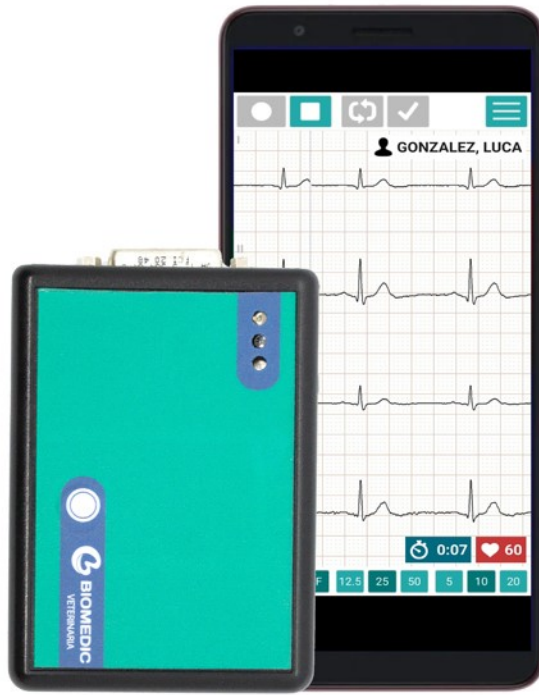

BIOMEDIC ECG VETERINARIO BLUETOOTH

ECG de reposo de 7 derivaciones.

Detección de Electrodo suelto.

Filtros de Línea, Muscular y Línea de Base.

Almacenamiento de la totalidad del registro monitoreado.

Apto para animales pequeños y grandes.

Informe ampliamente configurable.

APP Android de fácil manejo.

Disponible para Tablet o Celular.

Conexión Bluetooth.

Funciona con dos pilas AA.